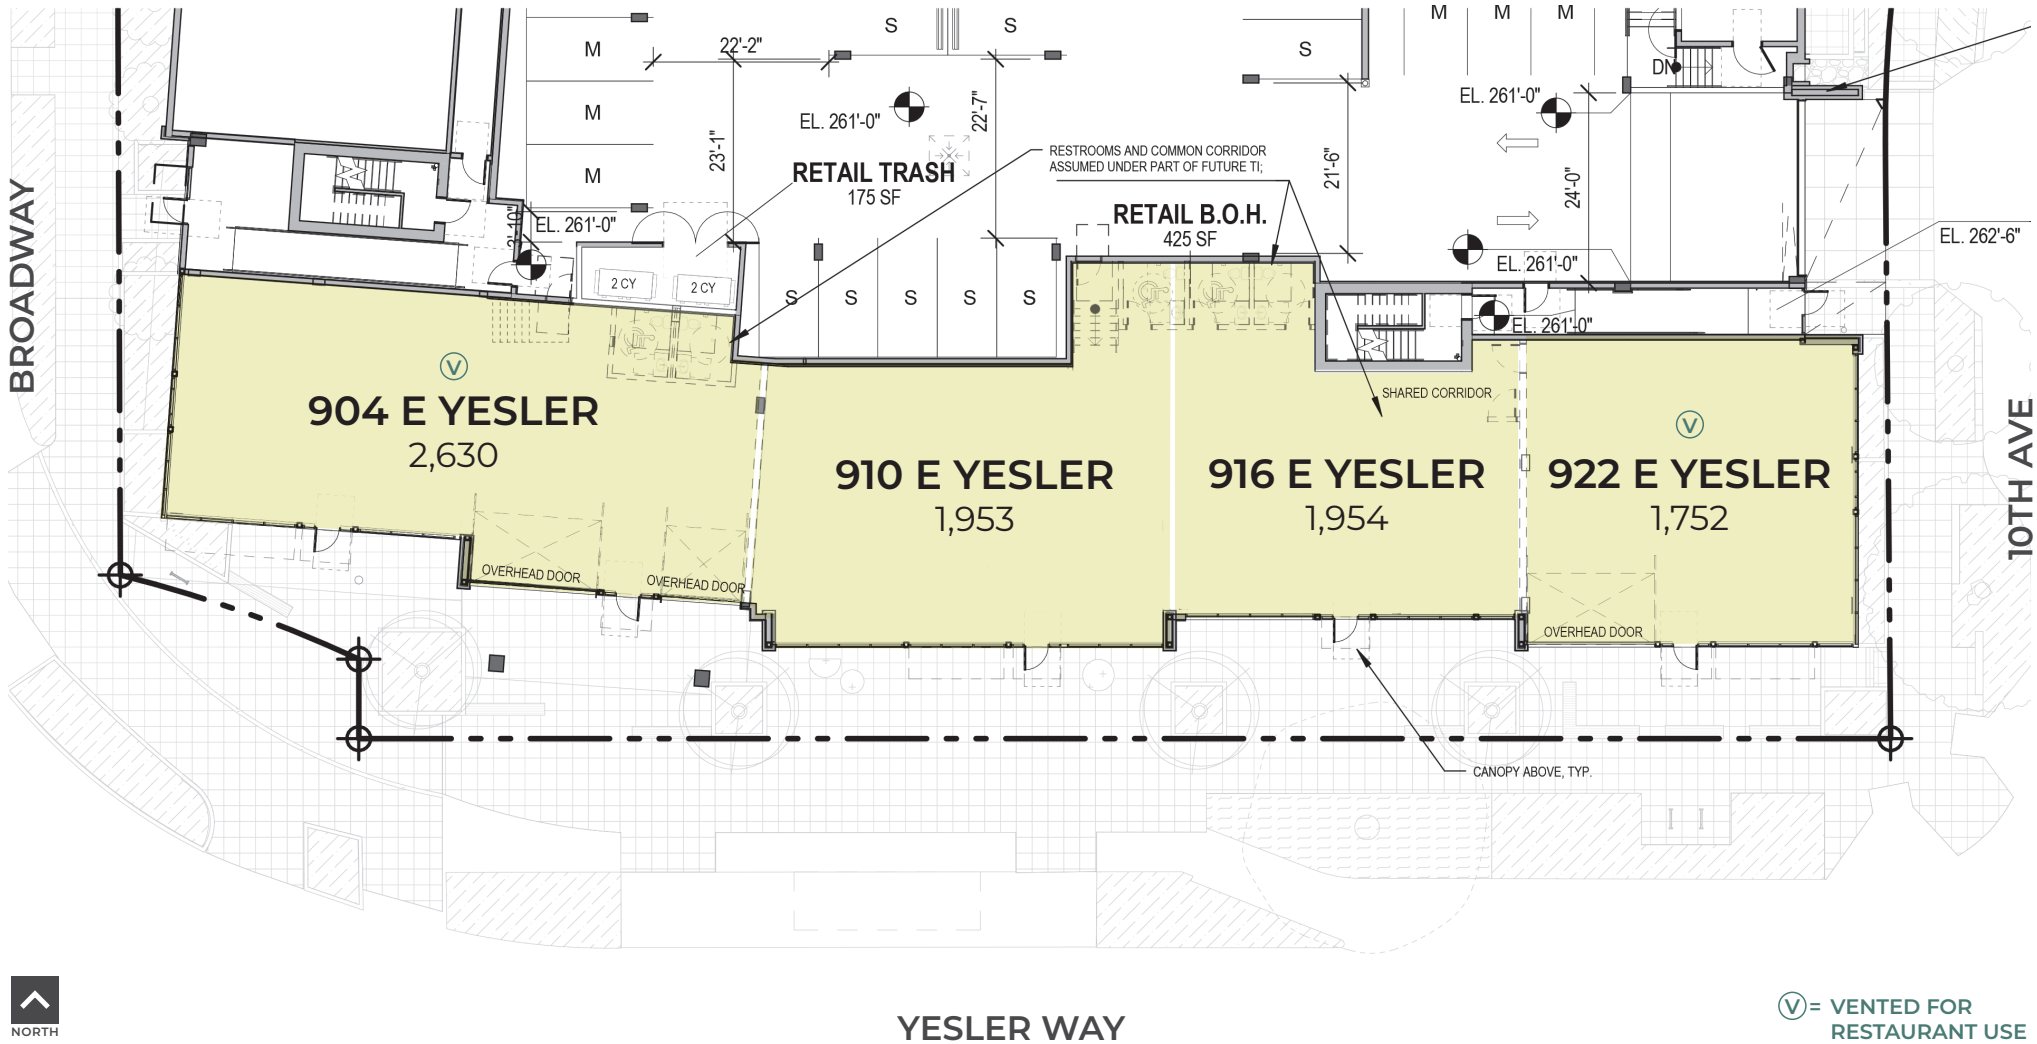

Cypress Floor Plan

NORTH

8,289 SF

Robert S. Arron
ROBA@VULCAN.COM
206.342.2000

Geralyn D. Vannoy
GERALYNV@VULCAN.COM
206.342.2000