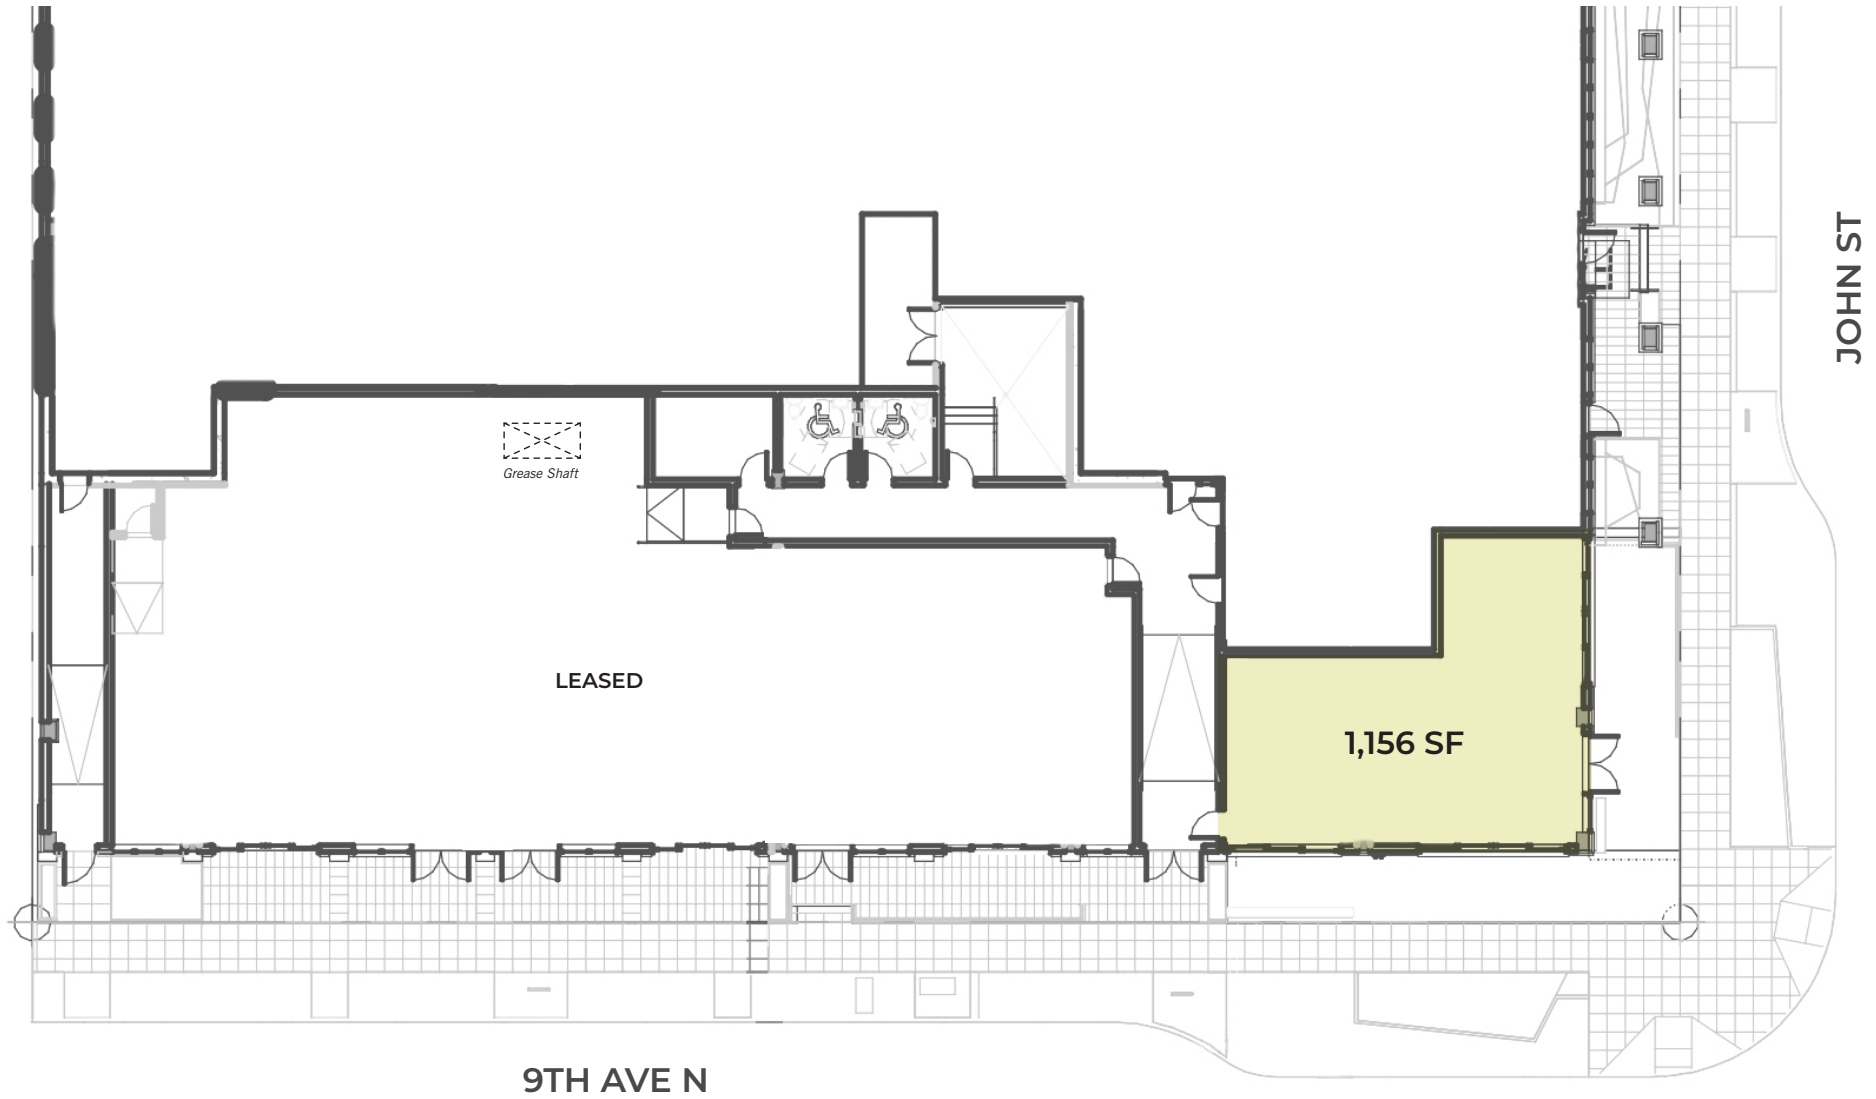

Orion Floor Plan 900 John

NORTH

1,156 SF

Robert S. Arron
ROBA@VULCAN.COM
206.342.2000

Geralyn D. Vannoy
GERALYNV@VULCAN.COM
206.342.2000