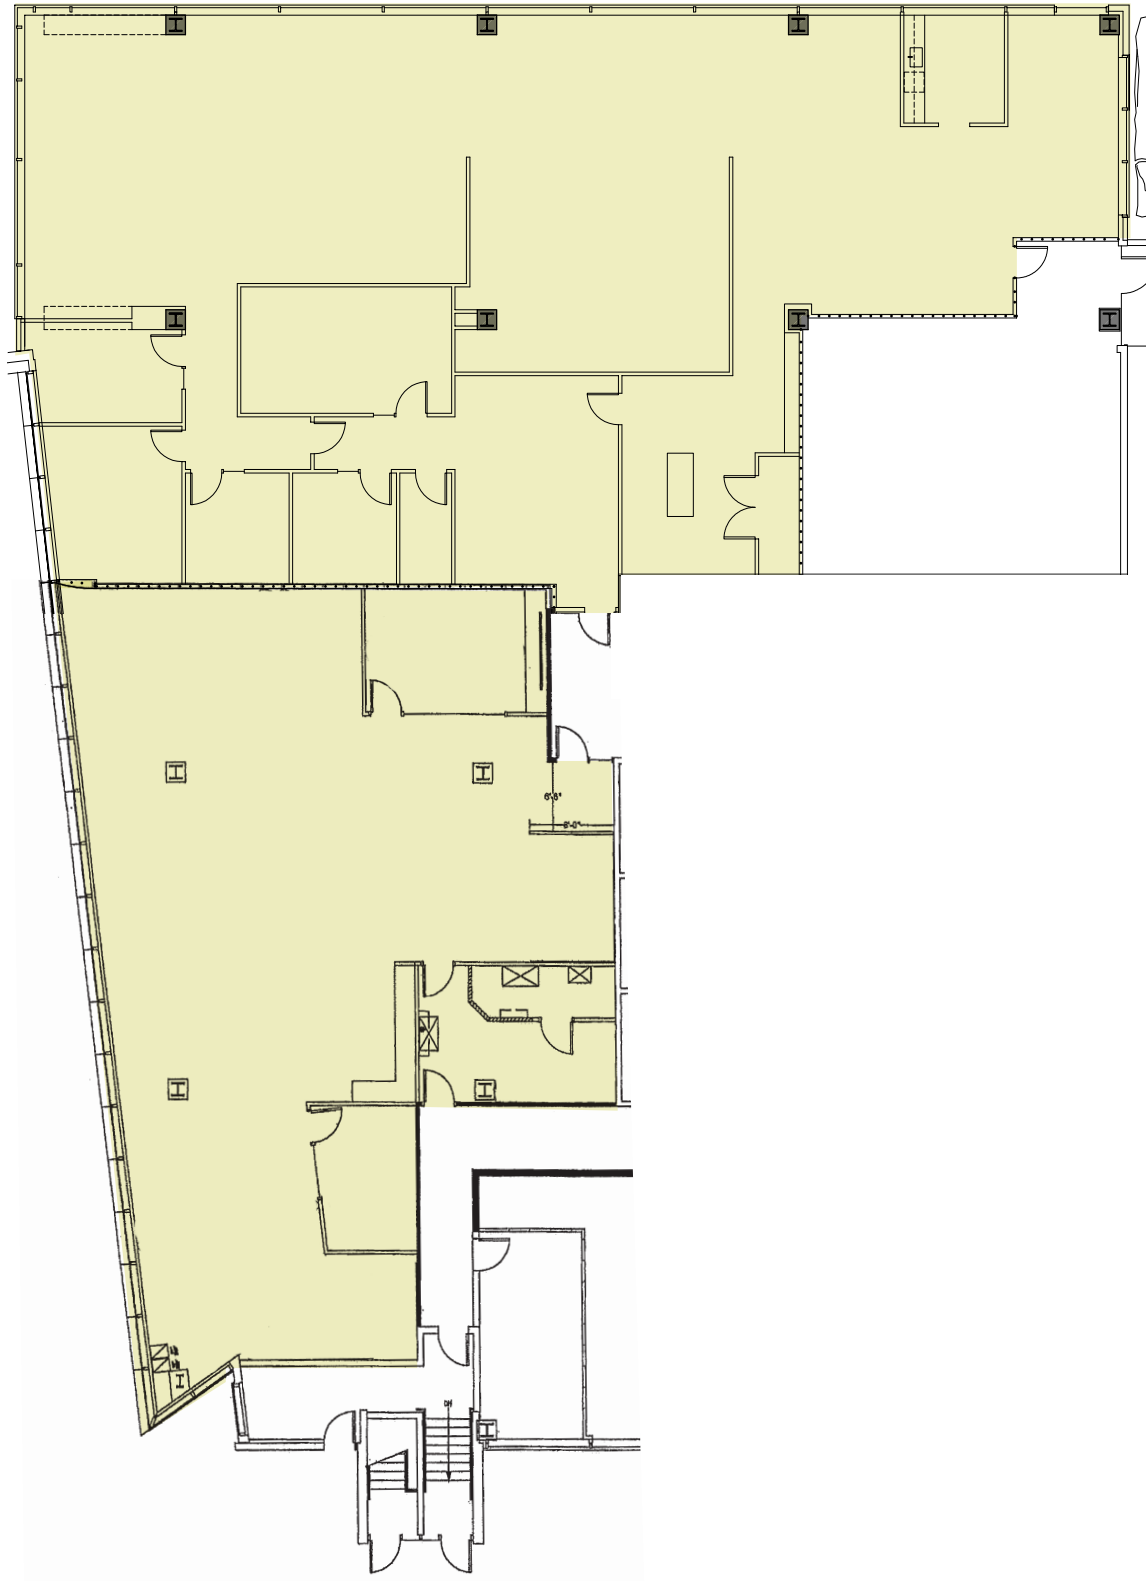

505 Union Station Suite 180

6,148 SF

Robert S. Arron GERALYN D. VANNOY
ROBA@VULCAN.COM GERALYNV@VULCAN.COM
206.342.2000 206.342.2000

505 Union Station Suite 170 + 180

NORTH

10,017 SF

Robert S. Arron GERALYN D. VANNOY
ROBA@VULCAN.COM GERALYNV@VULCAN.COM
206.342.2000 206.342.2000